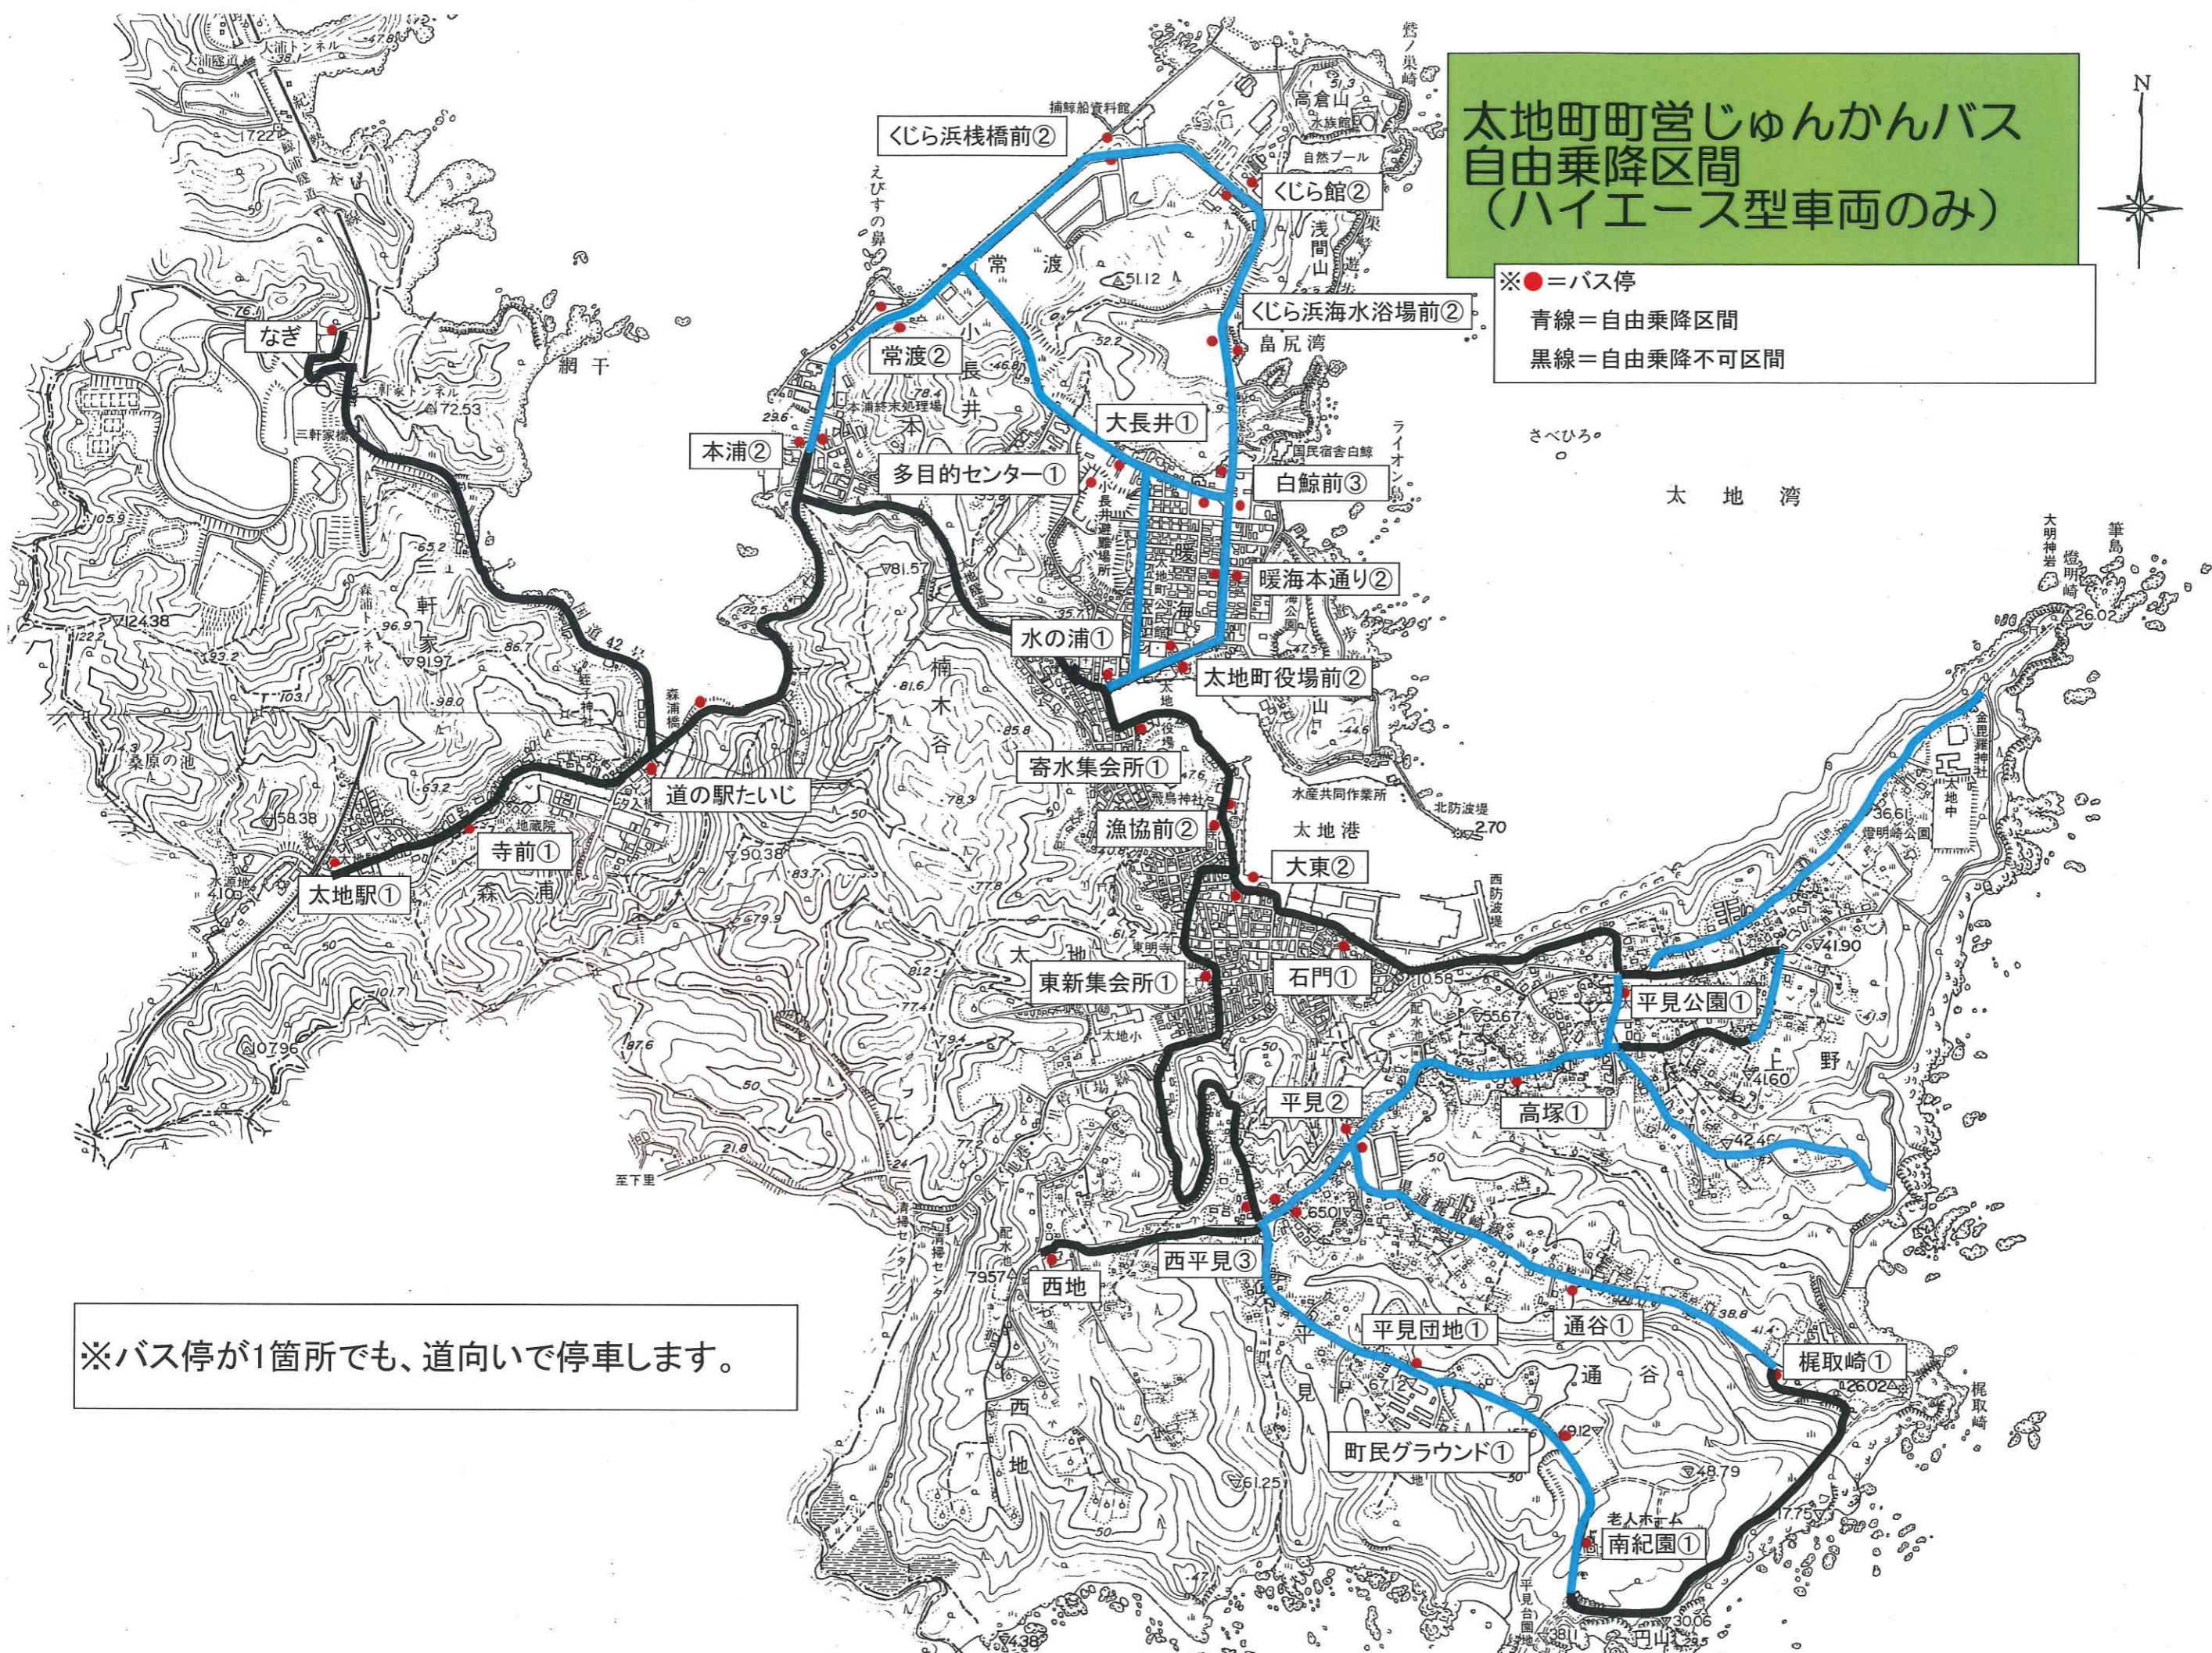

太地町町営じゅんかんバス 自由乗降区間 (ハイエース型車両のみ)

※●=バス停
 青線=自由乗降区間
 黒線=自由乗降不可区間

※バス停が1箇所でも、道向いで停車します。